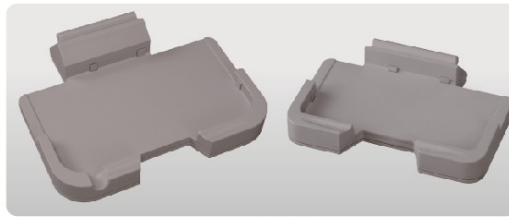

“ポケモンをさがす、ポケモンをつかってバトルする、ボールを投げてつかまえる”という「ポケットモンスター」本来のおもしろさをアミューズメントマシンでそのまま再現した点が今までにない人気を呼び、大ヒットを記録しています。今までに配出された「トレッタ」は240種類に及び、メインターゲットとしている6～10歳の男児を中心に、未就学児や女兒など幅広い層に遊ばれています。

●トレッタスキャナー・1個

●ニンテンドー3DS LL専用トレイ、
ニンテンドー3DS専用トレイ・各1個